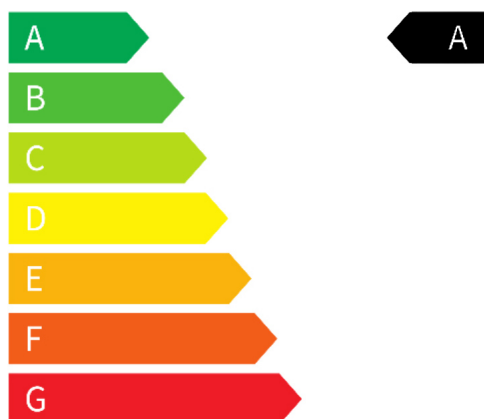

**GWM Ora 07 PRO +360KAMERA +MASSAGE +PANORAMA
+WÄPU**

Verbrauch & Umwelt

Stromverbrauch (kombiniert): 16,5 kWh/100km
CO2-Emissionen (kombiniert): 0 g/km
CO2-Klasse: A
Reichweite elektrisch: 440 km
Stromverbrauch (Innenstadt): 12,8 kWh/100km
Stromverbrauch (Stadt): 13,0 kWh/100km
Stromverbrauch (Landstraße): 14,7 kWh/100km
Stromverbrauch (Autobahn): 21,3 kWh/100km

CO2 - Klasse kombiniert

Kontakt

Schüttorf
Salzberger Straße 48, Fichtenstraße 11
48465 Schüttorf

Tel.: 05923 / 99440
E-Mail: verkauf@auto-roettering.de