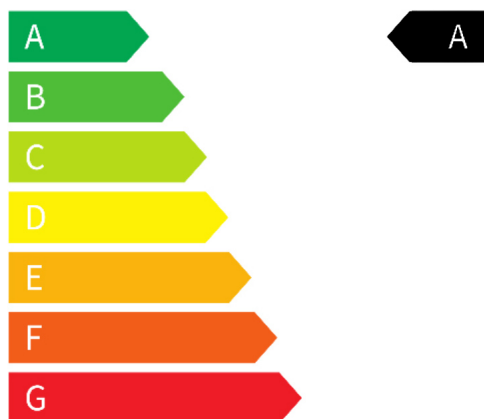

Verbrauch & Umwelt

Stromverbrauch (kombiniert): 16,9 kWh/100km
CO₂-Emissionen (kombiniert): 0 g/km
CO₂-Klasse: A
Reichweite elektrisch: 621 km
Stromverbrauch (Innenstadt): 12,7 kWh/100km
Stromverbrauch (Stadt): 12,9 kWh/100km
Stromverbrauch (Landstraße): 15,0 kWh/100km
Stromverbrauch (Autobahn): 22,4 kWh/100km

CO₂ - Klasse kombiniert

Kontakt

Schüttorf
Salzberger Straße 48, Fichtenstraße 11
48465 Schüttorf

Tel.: 05923 / 99440
E-Mail: verkauf@auto-roettering.de